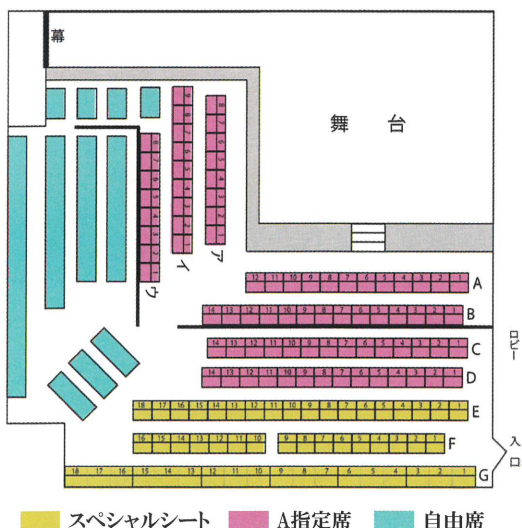

終了予定午後四時二十分頃

開演後、翁渡し（翁をはじめ演者が幕より出て着座すること）が終わるまで、見所への出入りはご遠慮いただいております。お早めの着席をお願い致します。

翁

翁 森本 哲郎

面箱 上杉 啓太
三番叟 野村 万禄
千歳 河村浩太郎

大鼓 白坂 保行
脇鼓 大倉伶二郎
頭取 大倉源次郎
脇鼓 飯富 孔明

笛 森田

光次

後見 武富 康之
山本 博通

狂言後見 吉良 博靖
吉住 講

地謡

井内 政徳
今村 一夫
山本 章弘
多利島利之
今村嘉太郎

高

砂

八段之舞

住吉明神 観世三郎太

舞囃子

大鼓 白坂 信行
小鼓 飯富 章宏

太鼓 田中 達
笛 相原 一彦

地謡

山口剛一郎
今村 嘉伸
坂口 信男
坂口 貴信

野西東 行 守桜北

仕舞

今村 宮子
山本 章弘
山本 博通

地謡

小倉要二郎
今村 一夫
多利島利之
久保誠一郎

鶴

亀

鶴 森本 絢子
亀 森本英太郎
皇帝 森本 哲郎

從臣 矢野 昌平
大臣 福王 和幸
從臣 喜多 雅人

官人 吉住 講

後見 武富 康之
坂口 信男

大鼓 原岡 一之
小鼓 幸 正佳

太鼓 吉谷 潔
笛 相原 一彦

地謡

小倉要二郎
久保誠一郎
観世三郎太
坂口 貴信
山口剛一郎
多利島法子

ご挨拶

観世流能楽師・森本能舞台代表 森本 哲郎

この度、森本能舞台六十周年、私が還暦を迎えるにあたり『祝賀能』を催す運びとなりました。この特別な節目を迎えることが出来ましたのも、ひとえに皆さまのご支援とご愛顧の賜と感謝申し上げます。

森本能舞台と私は、共に昭和四十年二月に誕生致しました。四十周年で「翁」を、五十周年では「翁附養老 水波之伝」を舞わせていただきました。この度の六十周年では「翁」と能「鶴亀」を致します。この舞台で私が「翁」をさせていたいただくことの意義を踏まえながら、精一杯勤めさせていただきます。

今後も、伝統を守りつつ、新しい試みや挑戦を続けていくことで、より多くの方に能の魅力を知っていただけるよう努めて参ります。皆さまと共に、森本能舞台の未来を築いていけることを心から願っております。今後とも変わらぬご支援のほど、何卒宜しくお願い申し上げます。

●チケットお申し込み・お問い合わせ
森本能舞台 TEL: 092-711-8888
Mail: info@m-nohbutai.com

※許可なき撮影、録音はご遠慮ください。