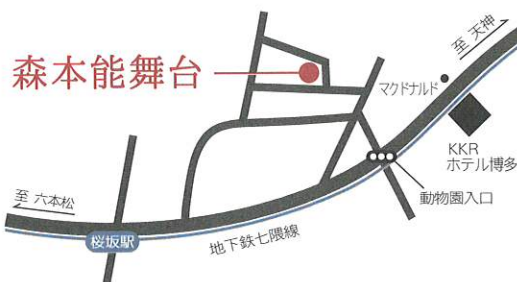

※椅子席はお体の不自由な方の優先席になりますので、ご予約の際にお申し出下さい。

会場: 森本能舞台

福岡市中央区警固3-8-1

[バス停] 雙葉学園入り口から徒歩5分

[地下鉄] 桜坂駅・薬院大通駅から徒歩12分

美案寄席は
演者との距離がグツと近くて
臨場感たっぷり!
息遣いまで感じちゃう!
そんな会です!